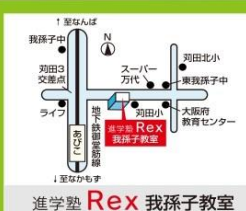

上のQRコードから、説明会・テスト会の申し込みができます。

進学塾 Rex 帝塚山教室

進学塾 Rex 沢ノ町教室

進学塾 Rex 加賀屋教室

進学塾 Rex 我孫子教室

進学塾 Rex 今川教室

超地域密着型 高校受験専門塾

お申し込み・お問い合わせ 受付時間 2:30PM~7:00PM